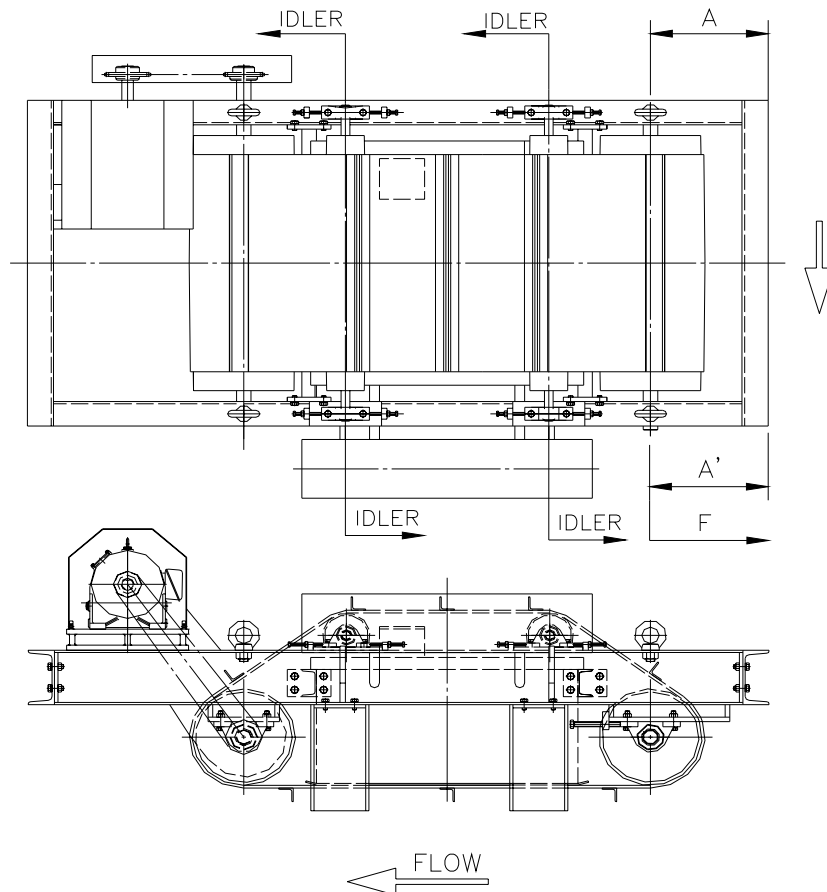

1)

(1)

(2) ( ) ,

(3) (STS 304)

2) CONVEYOR

(1) TENSION

45MM

(2) A A'

(3) 가 (↓)

(: 25 MM)

(4) 가 , (F)

(: 45MM)